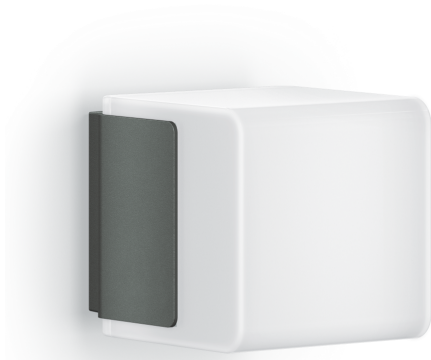

Buitenlamp zonder sensor

# L 835 C

zonder bewegingsmelder, met Bluetooth  
EAN 4007841 079260  
art.nr. 079260

LED

3000 K

IP44

2 - 2000 lux

5 sec - 60 min

soft light start

## Funcatiebeschrijving

Moderne lichtkubus. De kubusvormige led-buitenlamp L 835 C zonder sensor overtuigt door zijn chique uiterlijk en laat iedere gevel schitterend stralen in warm wit led-licht (3000 K) en 616 lm. Ideaal voor terrassen, entrees en gevels. Via de app kunnen meerdere lampen d.m.v. Bluetooth tot lampengroepen worden samengevat. Wanneer één hiervan een sensorlamp is, worden alle lampen automatisch gestart zodra er een beweging wordt herkend. Kleur: antraciet.

## Technische gegevens

Afmetingen (L x B x H)	110 x 110 x 110 mm	Vermogen	9,1 W
Afmetingen (Ø x H)	132 x 110 mm	Schemerschakelaar	Nee
Met lampjes	Ja, STEINEL led-systeem	Lichtstroom totaal product	616 lm
Fabrieksgarantie	3 jaar	gemeten Lichtstroom (360°)	616 lm
Instellingen via	Connect Bluetooth Mesh, Smartphone, Tablet	Totale efficiëntie van het product	68 lm/W
Met afstandsbediening	Nee	Kleurtemperatuur	3000 K
Variant	zonder bewegingsmelder, met Bluetooth	Type lichtbron	Led niet vervangbaar
VPE1, EAN	4007841079260	Levensduur led (max. °C)	50000 uur
Toepassing, plaats	Buiten	Levensduur led L70B50 (25°)	> 60000
Toepassing, ruimte	Buiten, tuin, entree, tuin & oprit, rondom het huis, terras / balkon	Sokkel	zonder
kleur	antraciet	Led-koelsysteem	Passive Thermo Control
Incl. stickervel met huisnummers	Nee	Soft-lightstartfunctie	Nee
Montageplaats	wand	Permanente verlichting	inschakelbaar
Slagvastheid	IK03	basislichtfunctie	Nee
		Hoofdlicht instelbaar	0 - 100 %
		Schemerinstelling Teach	Nee