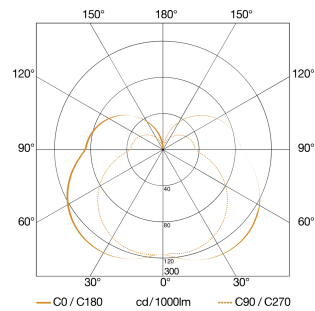

## Technische gegevens

Afmetingen (L x B x H)	110 x 110 x 110 mm	Vermogen	9,1 W
Afmetingen (Ø x H)	132 x 110 mm	Schemerschakelaar	Nee
Met lampjes	Ja, STEINEL led-systeem	Lichtstroom totaal product	616 lm
Fabrieksgarantie	3 jaar	gemeten Lichtstroom (360°)	616 lm
Instellingen via	Connect Bluetooth Mesh, Smartphone, Tablet	Totale efficiëntie van het product	68 lm/W
Met afstandsbediening	Nee	Kleurtemperatuur	3000 K
Variant	zonder bewegingsmelder, met Bluetooth	Type lichtbron	Led niet vervangbaar
VPE1, EAN	4007841079260	Levensduur led (max. °C)	50000 uur
Toepassing, plaats	Buiten	Levensduur led L70B50 (25°)	> 60000
Toepassing, ruimte	Buiten, tuin, entree, tuin & oprit, rondom het huis, terras / balkon	Sokkel	zonder
kleur	antraciet	Led-koelsysteem	Passive Thermo Control
Incl. stickervel met huisnummers	Nee	Soft-lightstartfunctie	Nee
Montageplaats	wand	Permanente verlichting	inschakelbaar
Slagvastheid	IK03	basislichtfunctie	Nee
		Hoofdlicht instelbaar	0 - 100 %
		Schemerinstelling Teach	Nee

### Lichtverdelingscurve

Vermogen	9,1 W
Met lampjes	Ja, STEINEL led-systeem
Type lichtbron	Led niet vervangbaar
gemeten Lichtstroom (360°)	616 lm
Kleurtemperatuur	3000 K
Index kleurweergave	80-89
Levensduur led (max. °C)	50000 uur
Led-koelsysteem	Passive Thermo Control