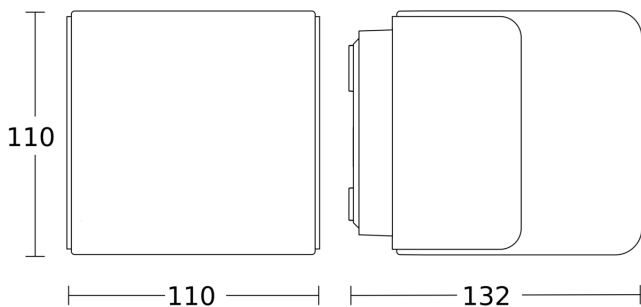

Buitenlamp zonder sensor

L 835 C

zonder bewegingsmelder, met Bluetooth
EAN 4007841 079260
art.nr. 079260

Technische gegevens

Bescherming	IP44
Beschermingsklasse	II
Omgevingstemperatuur	van -20 tot 40 °C
Materiaal van de behuizing	kunststof
Materiaal van de afdekking	Kunststof opaal
Stroomtoevoer	220 – 240 V / 50 – 60 Hz

Koppeling	Ja
Koppeling via	Bluetooth Mesh
Index kleurweergave CRI	= 82
Product categorie	Buitenlamp zonder sensor

Toebehoren

EAN 4007841 088620

Draadloze drukknop TapDuo C

Maten